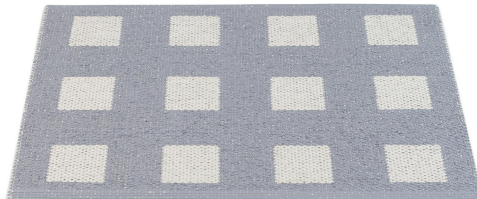

Stjärna Warm Red, 70×50 cm ●

253 135 316 050

7 333030 258190

Blomma Dark Blue, 70×50 cm ●

253 101 127 050

7 333030 250637

Tokyo Grey, 70×50 cm ●

253 124 111 050