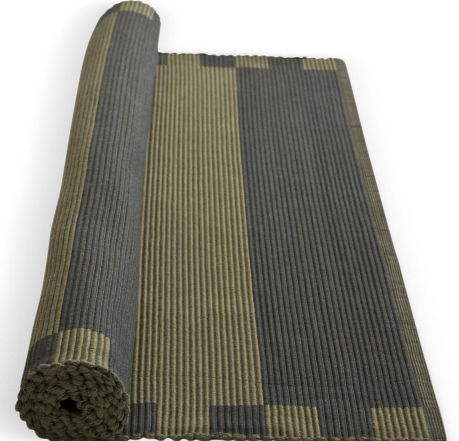

75x200 cm 153 007 103 200 ●

7 333030 153389

75x300 cm 153 007 103 300 ●

7 333030 153396

Walkman Forest Glade

75x150 cm 153 004 314 150 ●

7 333030 153242

75x200 cm 153 004 314 200 ●