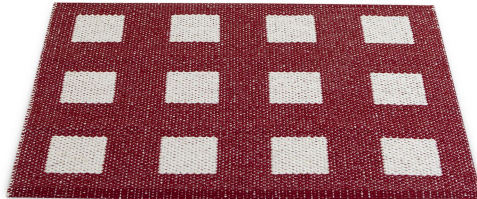

Plastic Door Mats

Plastic Door Mats

Blomma Warm Red, 70×50 cm ●

253 101 316 050

7 333030 250842

Tokyo Warm Red, 70×50 cm ●

253 124 316 050

7 333030 257148