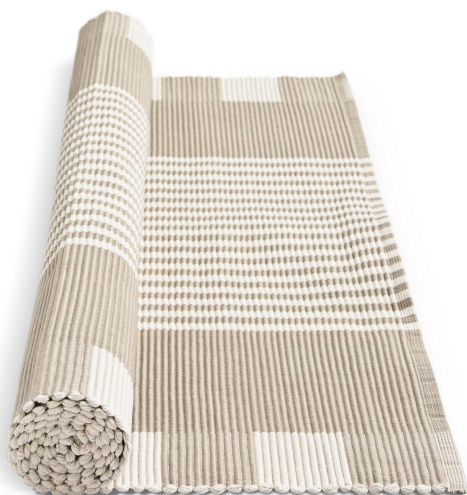

75x300 cm 153 006 004 300 ●

7 333030 153303

Stockholm Sea Breeze

75x150 cm 153 006 129 150 ●

7 333030 153310

75x200 cm 153 006 129 200 ●

7 333030 153327

75x300 cm 153 006 129 300 ●

7 333030 153334

Middle Stripe Burdock

75x150 cm 153 009 325 150 ●

7 333030 153495

75x200 cm 153 009 325 200 ●

7 333030 153501

75x300 cm 153 009 325 300 ●

7 333030 153518