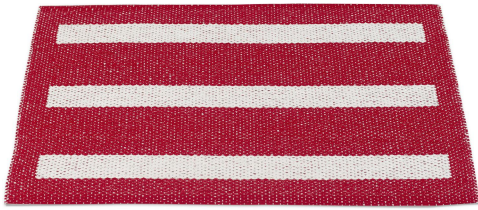

7 333030 257568

Tokyo Black, 70×50 cm ●

253 124 103 050

7 333030 256516

Happy Black, 70×45 cm ●

253 112 103 045

7 333030 252310

Paddington Red, 70×50 cm ●
253 114 102 050