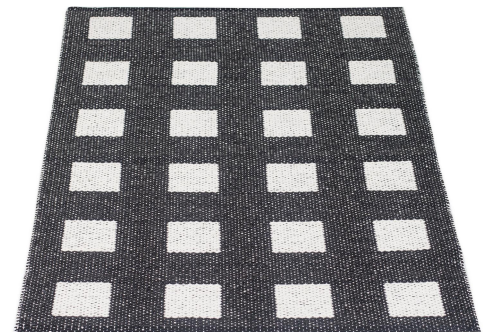

Venedig Walnut ●
253 115 110 100

Tokyo Walnut ●
253 124 110 100

Paddington Black ●
253 114 103 100

Venedig Black ●
253 115 103 100

Tokyo Black ●
253 124 103 100

Plastic Rugs 70×100 cm

Happy Red ●

70×100 cm 253 112 102 100