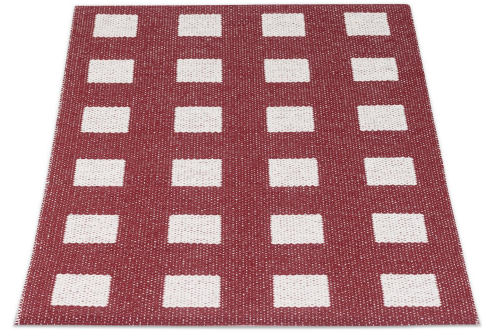

Tokyo Warm Red ●
253 124 316 100