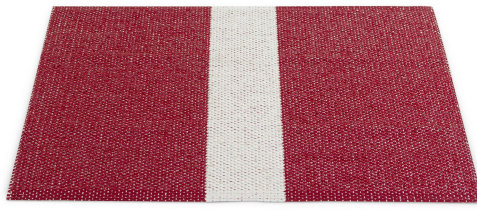

7 333030 257568

Tokyo Black, 70×50 cm ●

253 124 103 050

7 333030 256516

Happy Black, 70×45 cm ●

253 112 103 045

7 333030 252310

Paddington Red, 70×50 cm ●
253 114 102 050