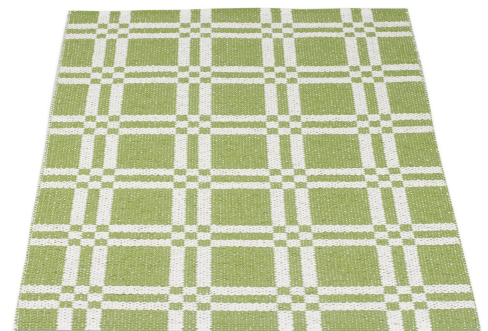

Vaxholm Green ●
253 116 101 100