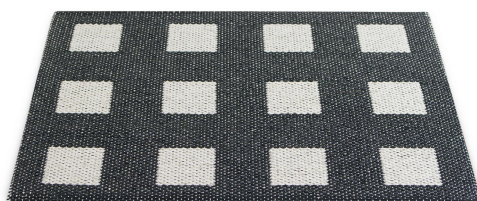

Tokyo Black, 70×50 cm ●

253 124 103 050

7 333030 256516