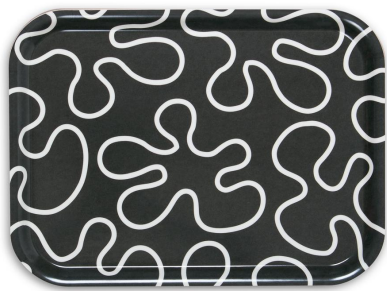

7 333030 378232

Laminated Birchwood Breakfast Trays 20×27 cm

Blommor Green ●
378 101 101

Happy Green ●
378 112 101

Fiddeli Green ●
378 106 101

Joy Lime ●
378 123 112

Joy Turquoise ●
378 123 108

Prickar Blue ●
378 108 128

Blommor Black ●
378 101 103

Happy Black ●
378 112 103

Fiddeli Black ●
378 106 103

Joy Black ●
378 123 103

Prickar Black ●
378 108 103

Manhattan Black ●
378 311 103

Blommor Red ●

376 101 102