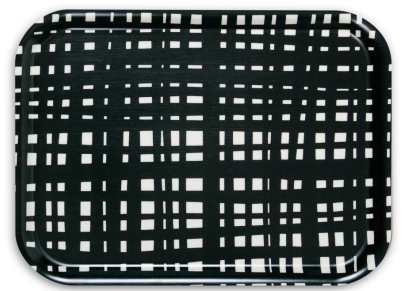

7 333030 378232

Laminated Birchwood Breakfast Trays 20×27 cm

Blommor Green ●
378 101 101

Happy Green ●
378 112 101

Fiddeli Green ●
378 106 101

Joy Lime ●
378 123 112

Joy Turquoise ●
378 123 108

Prickar Blue ●
378 108 128

Blommor Black ●
378 101 103

Happy Black ●
378 112 103

Fiddeli Black ●
378 106 103

Joy Black ●
378 123 103

Prickar Black ●
378 108 103

Manhattan Black ●
378 311 103

Blommor Red ●

376 101 102